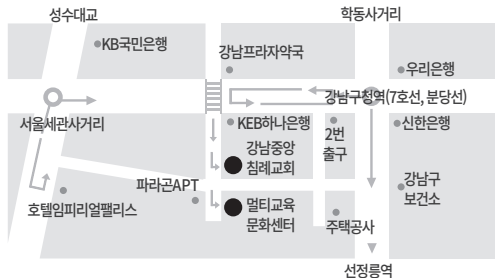

전화번호

교회 대표 (사무실)	☎ 546-3221~4 ☎ 546-1302
서점「검과흙손」	☎ 546-3951 ☎ 546-5067
선교위원회	☎ 546-3952
강남유치원	☎ 546-1673 ☎ 548-4276
양수리수양관	☎ 031)772-6015 ☎ 031)772-6818

교구 담당

위급 & 입원 환자나 장애가 발생하면 담당 교구 사역자에게 연락하시기 바랍니다.

1 교구	김영광 목사 (546-3295)	박종진 전도사 (546-2450)
2 교구	권규택 목사 (546-2386)	장태원 전도사 (546-3243)
3 교구	김요한 목사 (546-3950)	문인성 전도사 (546-0326)
4 교구	서정호 목사 (546-2836)	천상운 전도사 (546-0238)
5 교구	이윤섭 목사 (546-2838)	원기자 전도사 (546-2844)
6 교구	이근도 목사 (546-2689)	강윤호 목 사 (546-2833)
7 교구	안성권 목사 (546-3105)	천상운 전도사 (546-0238)
8 교구	안성권 목사 (546-3105)	문인성 전도사 (546-0326)
9 교구	홍지승 목사 (546-3237)	강윤호 목 사 (546-2833)
10 교구	김수용 목사 (546-2898)	원기자 전도사 (546-2844)

시설 안내

본당 (Main Bldg.)	
3F	은혜채플(중층) 방송실
2F	은혜채플 침례탕
1F	본당로비 아가페채플 사무실 교역자실 목양실 새가족역접실 재정실
B1	제1찬양대연습실 소망채플 개인기도실 친교실(식당) 루디아홀(휴게실) 한나실 여전도회실(매백실) 화장실
B2	제2찬양대연습실

멀티교육문화센터 (Educational Bldg.)	
3F	엘리사홀(401호) 방과후 학교(무로 공부방) 장년교육실(401호)
2F	강남유치원 어린이화장실 마담(농구대, 놀이터)
1F	로비 카페 T&R 서점(201호) 디모데홀(202호) 선교위원회(203호) 산생아실(204호) 에스라홀(205호) 대학처(206호) 하박국홀(207호) 청년처(208호) 가정사역위원회(209호) 역사자료실 은혜편집실(210호) 다니엘실(211호) 남전도회실(212호) 차세대교육국사무실-교무처(213호) 유아처(214호) 고등처(215호) 중등처(216호) 초등처(217호) 화장실
B1	요셉실(101호 의료선교회) 여호수아실(102호) 사무열실(103호) 다윗실(104호) 기관실(105호) 사무원실 새가족교육실(106호) 사회복지위원회실(107호) 화장실

오시는 길

지하철	강남구청역(7호선, 분당선) 2번 출구 200m
B 간선버스	141, 472, 242, 301, 342, 401
G 지선버스	3011, 3414, 3426, 4412
마을버스	강남 08
공항버스	6703

www.kjbc.or.kr 기독교한국침례회 강남중앙교회 06099 서울특별시 강남구 학동로 46길 5(논현동 240-17)
양수리수양관 경기도 양평군 양서면 목왕리길 244(구. 목왕리 101)