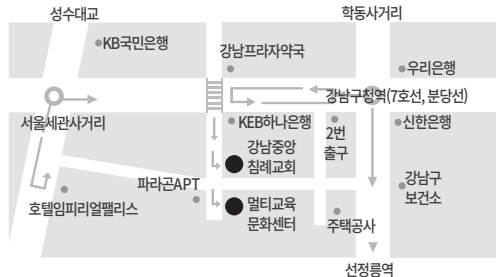

전화번호

교회 대표 (사무실)	☎ 546-3221~4 ☎ 546-1302
서점「검과흙손」	☎ 546-3951 ☎ 546-5067
선교위원회	☎ 546-3952
강남유치원	☎ 546-1673 ☎ 548-4276
양수리수양관	☎ 031)772-6015 ☎ 031)772-6818

교구 담임

위급 & 입원 환자나 장애가 발생하면 담임 교구 사역자에게 연락하시기 바랍니다.

1 교구	김영광 목사 (546-3295)	박종진 전도사 (546-2450)
2 교구	권규택 목사 (546-2386)	장태원 전도사 (546-3243)
3 교구	김요한 목사 (546-3950)	문인성 전도사 (546-0326)
4 교구	서정호 목사 (546-2836)	천상운 전도사 (546-0238)
5 교구	이윤섭 목사 (546-2838)	원기자 전도사 (546-2844)
6 교구	이근도 목사 (546-2689)	강운호 전도사 (546-2833)
7 교구	안성권 목사 (546-3105)	천상운 전도사 (546-0238)
8 교구	안성권 목사 (546-3105)	문인성 전도사 (546-0326)
9 교구	홍지승 목사 (546-3237)	강운호 전도사 (546-2833)
10 교구	김수용 목사 (546-2898)	원기자 전도사 (546-2844)

시설 안내

본당 (Main Bldg.)	
3F	은혜채물(중층) 방송실
2F	은혜채물 침례탕
1F	본당로비 아가페채플 사무실 교역자실 목양실 새가족역점실 재정실
B1	제1찬양대연습실 소망채플 개인기도실 친교실(식당) 루디아홀(휴게실) 한나실 여전도회실(매백실) 화장실
B2	제2찬양대연습실

멀티교육문화센터 (Educational Bldg.)	
3F	엘리사홀(401호) 방과후 학교(무로 공부방) 장년교육실(401호)
2F	강남유치원 어린이화장실 마당(농구대, 놀이터)
1F	로비 카페 T&R 서점(201호) 디모데홀(202호) 선교위원회(203호) 신생아실(204호) 에스라홀(205호) 대학처(206호) 하박국홀(207호) 청년처(208호) 가정사역위원회(209호) 역사자료실 은혜편집실(210호) 다니엘실(211호) 남전도회실(212호) 차세대교육국사무실-교무처(213호) 유아처(214호) 교통처(215호) 중등처(216호) 초등처(217호) 화장실
B1	요셉실(101호 의료선교회) 여호수아실(102호) 사무열실(103호) 다윗실(104호) 기관실(105호) 사위실 새가족교육실(106호) 사회복지위원회실(107호) 화장실

오시는 길

지하철	강남구청역(7호선, 분당선) 2번 출구 200m
B 간선버스	141, 472, 242, 301, 342, 401
G 지선버스	3011, 3414, 3426, 4412
마을버스	강남 08
공항버스	6703

www.kjbc.or.kr 기독교한국침례회 강남중앙교회 06099 서울특별시 강남구 학동로 46길 5(논현동 240-17)
양수리수양관 경기도 양평군 양서면 목왕리길 244(구. 목왕리 101)